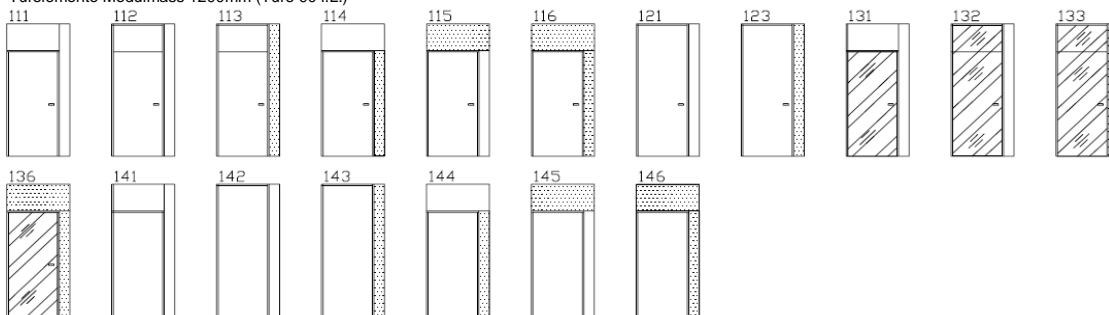

## Wandelemente Modulmass 1200mm

## Türelemente Modulmass 1200mm (Türe 90 i.L.)

## Türelemente Modulmass Standard 1010mm (90cm i.L.)

Türlichtmass Standard 900x2110mm, Türe VSP, KH-belegt, Zargenhöhe 2155mm, Brüstungshöhe 1005mm

Andere Abmessungen und Ausführungen auf Wunsch möglich.