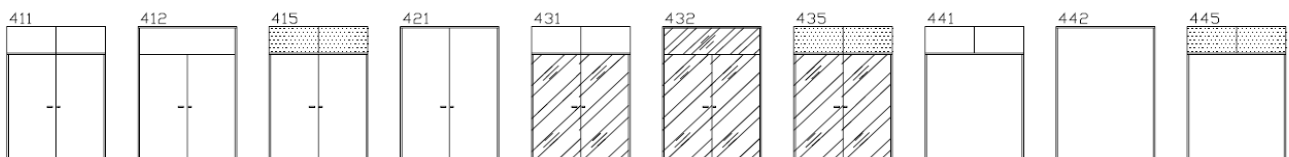

Türelemente Modulmass 1200mm

Normales Floatglas 4/4mm

Sicherheitsglas (ESG)

Übersicht gilt für System AMINA Omega FAR.

Für andere Systeme sind vereinzelte der oben aufgeführten Elemente nicht ausführbar.

Türlichtmass Standard 900x2110mm, Türe VSP, KH-belegt, Zargenhöhe 2155mm, Brüstungshöhe 1005mm

Andere Abmessungen und Ausführungen auf Wunsch möglich.