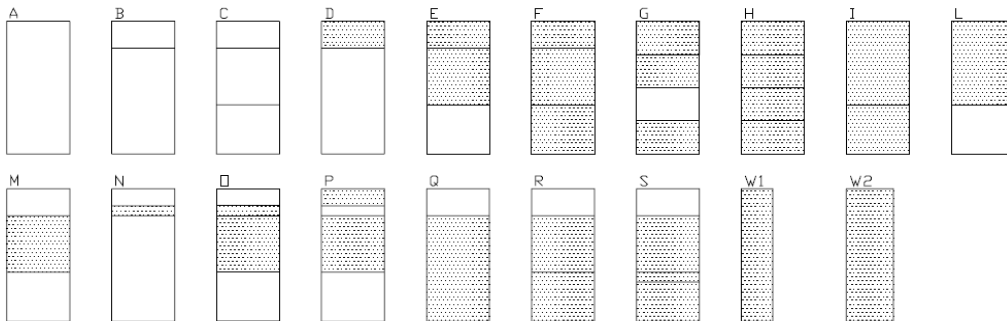

# Übersicht Omega Standardelemente

Elementliste für AMINA Trennwände

## Türelemente Modulmass 1200mm (Türe 90 i.L.)

## Türelemente Modulmass Standard 1010mm (90cm i.L.)

Türlichtmass Standard 900x2110mm, Türe VSP, KH-belegt, Zargenhöhe 2155mm, Brüstungshöhe 1005mm

Andere Abmessungen und Ausführungen auf Wunsch möglich.