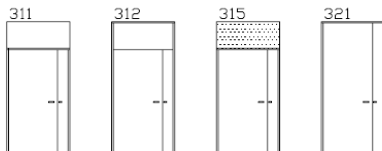

Türelemente Modulmass 1200mm

Normales Floatglas 4/4mm

Sicherheitsglas (ESG)

Übersicht gilt für System AMINA Omega FAR.

Für andere Systeme sind vereinzelte der oben aufgeführten Elemente nicht ausführbar.

Türlichtmass Standard 900x2110mm, Türe VSP, KH-belegt, Zargenhöhe 2155mm, Brüstungshöhe 1005mm

Andere Abmessungen und Ausführungen auf Wunsch möglich.